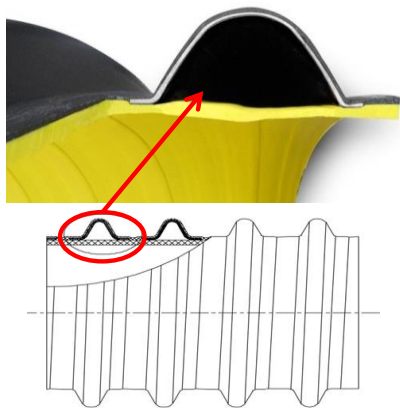

ТРУБЫ, КОТОРЫМ МОЖНО ДОВЕРЯТЬ!

ТРУБЫ МНОГОСЛОЙНЫЕ АРМИРОВАННЫЕ **КОРСИС АРМ** ДЛЯ ВОДООТВЕДЕНИЯ И КАНАЛИЗАЦИИ ТУ 2248-017-73011750-2011

с 4 апреля 2016 г.

Трубы КОРСИС АРМ имеют гладкую внутреннюю поверхность и профилированную стенку, содержащую стальную вставку, не контактирующую ни с транспортируемой средой, ни с грунтом. Такая конструкция профиля обеспечивает существенное повышение кольцевой жесткости при снижении общего веса трубы.

Трубы изготавливаются в отрезках до 6,5 м

Соединение совмещенных срезов трубы осуществляется термоусаживаемой муфтой снаружи. Для обеспечения герметичности трубопровода необходима сварка ручным экструдером изнутри.