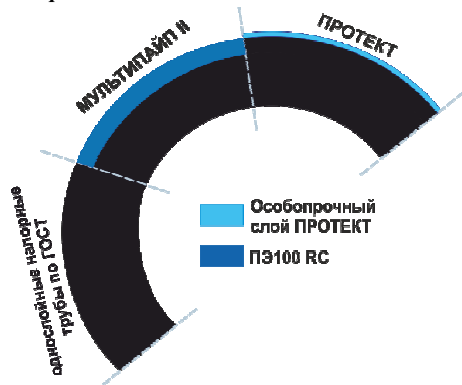

### НАПОРНЫЕ ПОЛИЭТИЛЕНОВЫЕ ТРУБЫ МУЛЬТИПАЙП II

ТУ 2248-019-73011750-2012, ГОСТ 18599-2001, ГОСТ Р 50838-2009

с 4 апреля 2016 г.

ПЭ 100 RC является совершенно новым материалом, полиэтиленом 4-го поколения, обладающим повышенной стойкостью к образованию и распространению трещин, что делает трубы, изготовленные из такого материала, более стойкими к внешним механическим воздействиям. При проведении приемо-сдаточных испытаний трубы МУЛЬТИПАЙП проходят дополнительные испытания на стойкость к разрушению от точечного воздействия и устойчивость к распространению трещин. Срок эксплуатации труб, изготовленных из полиэтилена ПЭ100RC в соответствии с PAS 1075, более 100 лет.